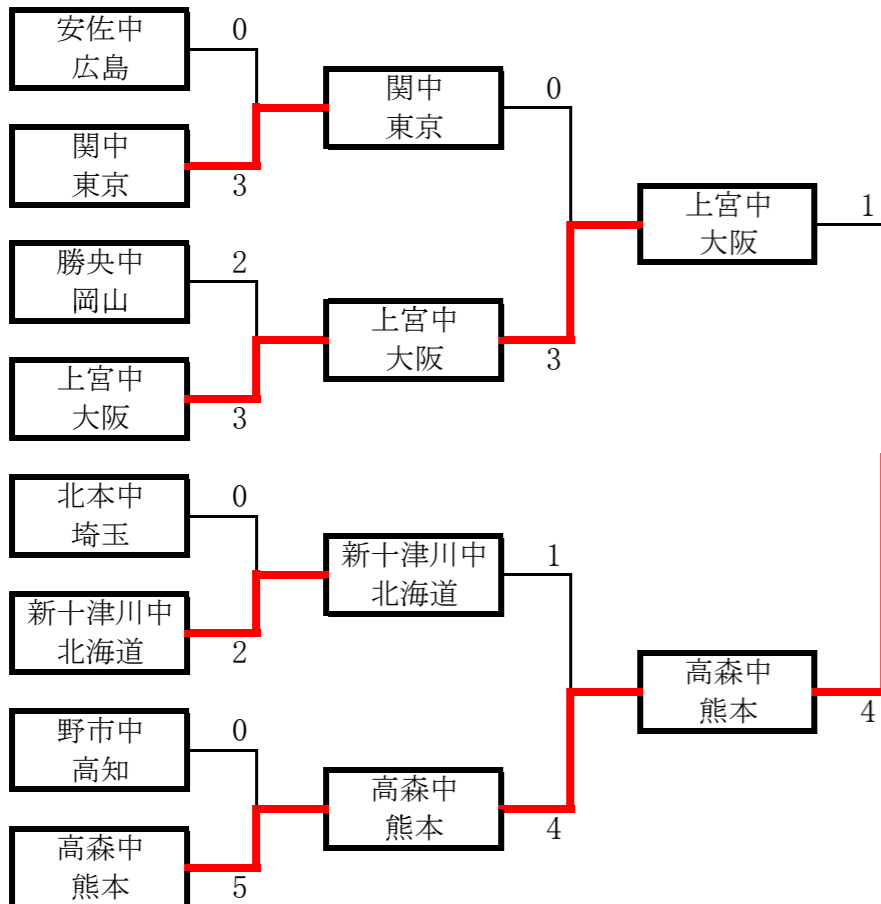

第39回 全国中学校剣道大会

男子団体戦 決勝トーナメント結果

夢を追い
九州で輝く華とな

速報

決勝トーナメント 1回戦 第1試合

学校名	先鋒	次鋒	中堅	副将	大将	対戦結果	代表
安佐中	藤谷	高村(将)	高村(繁)	田川	近重	△0	
広島							
関中		メ	ド		メド	○4	
東京	南波	佐野	三谷	佐々木	村上	○3	

決勝トーナメント 1回戦 第2試合

学校名	先鋒	次鋒	中堅	副将	大将	対戦結果	代表
勝央中	小坂田	植月	宮浦	谷林	杉田	△2	
岡山	メ	コ					
上宮中			ドメ	コ	メ	○4	
大阪	中村	明海	上島	田辺	森田	○3	

決勝トーナメント 1回戦 第3試合

学校名	先鋒	次鋒	中堅	副将	大将	対戦結果	代表
北本中	川上	宮城	泉	児玉	田中	△0	
埼玉							
新十津川中			ド	メ		○2	
北海道	竹田	松井	古館	土井	久保田	○2	

決勝トーナメント 1回戦 第4試合

学校名	先鋒	次鋒	中堅	副将	大将	対戦結果	代表
野市中	佃	宇賀	西内	岸田	福本	△0	
高知							
高森中	反	メメ	メ	メメ	ド	○7	
熊本	久保	佐藤	望月	本田	井手	○5	

決勝トーナメント 1回戦 第5試合

学校名	先鋒	次鋒	中堅	副将	大将	対戦結果	代表
春日西中	糸山	松尾	入部	小川	富田	○3	
福岡			コ	メメ		○2	
太秦中							
京都	河原林	宇野	吉田	岩田	田村	△0	

決勝トーナメント 1回戦 第6試合

学校名	先鋒	次鋒	中堅	副将	大将	対戦結果	代表
三股中	吉田	外村	梅ヶ谷	竹ノ内	田中	○8	
宮崎	メコ		メメ	メメ	ド	○4	
矢作北中					メ	○1	
愛知	奥野	高井田	塩屋	井上	水橋	△0	

決勝トーナメント 1回戦 第7試合

学校名	先鋒	次鋒	中堅	副将	大将	対戦結果	代表
帯山中	湊	村富	豊永	河野	田中	○9	
熊本	ドメ	メコ	メ	コ	メメ	○4	
東部中			メ	メ		○2	
大分	高瀬	坂本	渡辺	永野	梶原	△0	

決勝トーナメント 1回戦 第8試合

学校名	先鋒	次鋒	中堅	副将	大将	対戦結果	代表
西和中	小倉	池内	平井	簗城	加納	○7	
和歌山	コ	メ	ココ	メ	メ	○5	
倉吉西中		メ				○1	
鳥取	齋江	山本	吉田	馬田	山岡	△0	

準々決勝 第1試合

学校名	先鋒	次鋒	中堅	副将	大将	対戦結果	代表
関中	南波	佐野	三谷	佐々木	村上	△1	
東京							
上宮中	メ		メ	メ	ド	○4	
大阪	中村	明海	上島	田辺	森田	○3	

準々決勝 第2試合

学校名	先鋒	次鋒	中堅	副将	大将	対戦結果	代表
新十津川中	竹田	松井	古館	土井	久保田	△1	
北海道				ド			
高森中	メ	ドメ	メ		ドコ	○6	
熊本	久保	佐藤	望月	本田	井手	○4	

準々決勝 第3試合

学校名	先鋒	次鋒	中堅	副将	大将	対戦結果	代表
春日西中	糸山	松尾	入部	小川	富田	○3	
福岡	メ		ド	ド		○2	
三股中			反		メ	△2	
宮崎	吉田	柿原	梅ヶ谷	竹ノ内	田中	△1	

準々決勝 第4試合

学校名	先鋒	次鋒	中堅	副将	大将	対戦結果	代表
帯山中	湊	村富	豊永	河野	田中	△3	
熊本		メメ			コ	○1	
西和中	コ	コ	ココ		メ	○5	
和歌山	小倉	池内	平井	簗城	加納	○2	

準決勝 第1試合

学校名	先鋒	次鋒	中堅	副将	大将	対戦結果	代表
上宮中	中村	明海	上島	田辺	森田	△2	
大阪			コ	メ		○1	
高森中	メメ	メメ	メコ		メド	○8	
熊本	久保	佐藤	望月	本田	井手	○4	

準決勝 第2試合

学校名	先鋒	次鋒	中堅	副将	大将	対戦結果	代表
春日西中	糸山	松尾	入部	小川	富田	△2	
福岡	メ			メ		○1	
西和中		メコ	メ	メメ		○5	
和歌山	小倉	池内	平井	簗城	加納	○3	

決勝

学校名	先鋒	次鋒	中堅	副将	大将	対戦結果	代表
高森中	久保	佐藤	望月	本田	井手	○4	
熊本	ド	メド			ド	○2	
西和中			コ		コ	△2	
和歌山	小倉	池内	平井	簗城	加納	△1	

夢を追い
九州で輝く華とな
れ

- 優勝 高森中学校 熊本
- 第2位 西和中中学校 和歌山
- 第3位 上宮中学校 大阪
- 第3位 春日西中学校 福岡